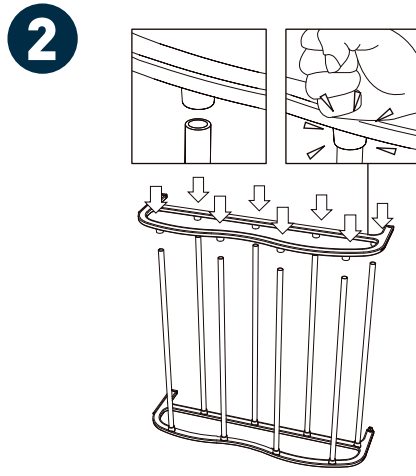

NL

HANDLEIDING

FR

MODE D'EMPLOI

EN

INSTRUCTION MANUAL

DE

GEBRAUCHSANLEITUNG

© Copyright Galico N.V.

Alle rechten voorbehouden.

Deze uitgave mag alleen gebruikt worden voor Galico-producten.

Vergissingen en wijzigingen voorbehouden.

© Copyright Galico S.A.

Tous droits réservés.

Cette publication peut être utilisée exclusivement pour des produits Galico.

Sous réserve d'erreurs et des changements

© Copyright Galico N.V.

All rights reserved.

This publication may only be used for Galico products.

Subject to errors and changes.

© Copyright Galico S.A.

Alle Rechte vorbehalten.

Diese Ausgabe darf nur für Galico-Produkte verwendet werden.

Irrtümer und Änderungen vorbehalten.