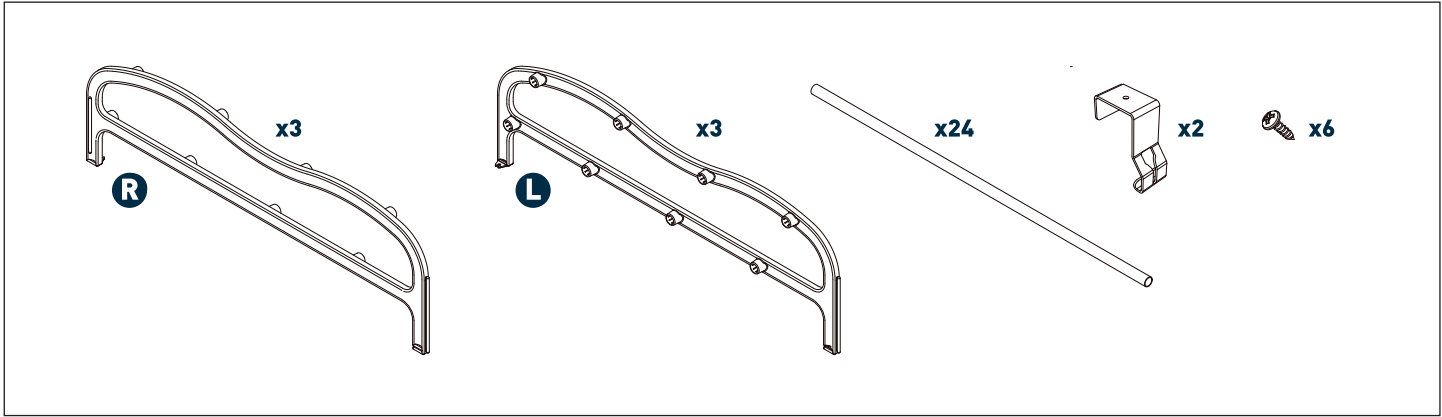

NL

HANDLEIDING

FR

MODE D'EMPLOI

EN

INSTRUCTION MANUAL

DE

GEBRAUCHSANLEITUNG

© Copyright Galico N.V.

Alle rechten voorbehouden.

Deze uitgave mag alleen gebruikt worden voor Galico-producten.

Vergissingen en wijzigingen voorbehouden.

© Copyright Galico S.A.

Tous droits réservés.

Cette publication peut être utilisée exclusivement pour des produits Galico.

Sous réserve d'erreurs et des changements

© Copyright Galico N.V.

All rights reserved.

This publication may only be used for Galico products.

Subject to errors and changes.

© Copyright Galico S.A.

Alle Rechte vorbehalten.

Diese Ausgabe darf nur für Galico-Produkte verwendet werden.

Irrtümer und Änderungen vorbehalten.