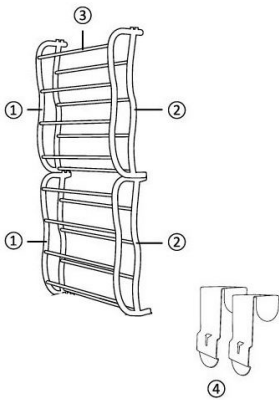

NL

HANDLEIDING

FR

MODE D'EMPLOI

EN

INSTRUCTION MANUAL

DE

GEBRAUCHSANLEITUNG

1) 2x linkerzijde
2) 2x rechterzijde
3) 16 x horizontale buizen
4) 2x deurhaken

1) 2x côté gauche
2) 2x côté droit
3) 16 x tubes horizontaux
4) 2x crochets de porte

1) 2x left sides
2) 2x right sides
3) 16 x horizontal pipes
4) 2x door hooks

1) 2x linke Seite
2) 2x rechte Seite
3) 16 x horizontale Rohre
4) 2x Türhaken

© Copyright Galico N.V.

Alle rechten voorbehouden.

Vergissingen en wijzigingen voorbehouden.

© Copyright Galico S.A.

Tous droits réservés.

Sous réserve d'erreurs et des changements

© Copyright Galico N.V.

All rights reserved.

Subject to errors and changes.

© Copyright Galico S.A.

Alle Rechte vorbehalten.

Irrtümer und Änderungen vorbehalten.