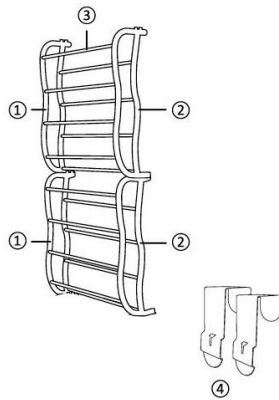

NL

HANDLEIDING

FR

MODE D'EMPLOI

EN

INSTRUCTION MANUAL

DE

GEBRAUCHSANLEITUNG

1) 2x linkerzijde
2) 2x rechterzijde
3) 16 x horizontale buizen
4) 2x deurhaken

1) 2x côté gauche
2) 2x côté droit
3) 16 x tubes horizontaux
4) 2x crochets de porte

1) 2x left sides
2) 2x right sides
3) 16 x horizontal pipes
4) 2x door hooks

1) 2x linke Seite
2) 2x rechte Seite
3) 16 x horizontale Rohre
4) 2x Türhaken

© Copyright Galico N.V.

Alle rechten voorbehouden.

Vergissingen en wijzigingen voorbehouden.

© Copyright Galico S.A.

Tous droits réservés.

Sous réserve d'erreurs et des changements

© Copyright Galico N.V.

All rights reserved.

Subject to errors and changes.

© Copyright Galico S.A.

Alle Rechte vorbehalten.

Irrtümer und Änderungen vorbehalten.