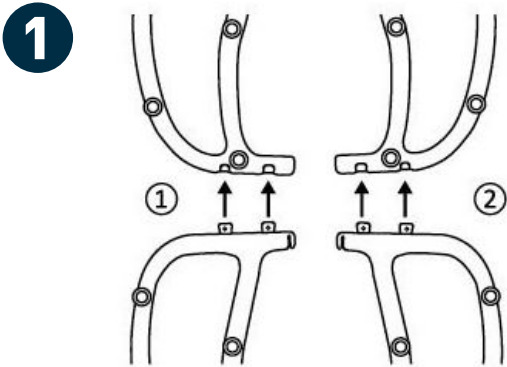

NL

HANDLEIDING

FR

MODE D'EMPLOI

EN

INSTRUCTION MANUAL

DE

GEBRAUCHSANLEITUNG

1) 2x linkerzijde
2) 2x rechterzijde
3) 16 x horizontale buizen
4) 2x deurhaken

1) 2x côté gauche
2) 2x côté droit
3) 16 x tubes horizontaux
4) 2x crochets de porte

1) 2x left sides
2) 2x right sides
3) 16 x horizontal pipes
4) 2x door hooks

1) 2x linke Seite
2) 2x rechte Seite
3) 16 x horizontale Rohre
4) 2x Türhaken

© Copyright Galico N.V.

Alle rechten voorbehouden.

Vergissingen en wijzigingen voorbehouden.

© Copyright Galico S.A.

Tous droits réservés.

Sous réserve d'erreurs et des changements

© Copyright Galico N.V.

All rights reserved.

Subject to errors and changes.

© Copyright Galico S.A.

Alle Rechte vorbehalten.

Irrtümer und Änderungen vorbehalten.