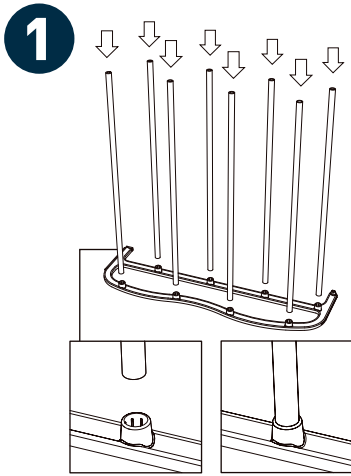

NL

HANDLEIDING

FR

MODE D'EMPLOI

EN

INSTRUCTION MANUAL

DE

GEBRAUCHSANLEITUNG

© Copyright Galico N.V.

Alle rechten voorbehouden.

Deze uitgave mag alleen gebruikt worden voor Galico-producten.

Vergissingen en wijzigingen voorbehouden.

© Copyright Galico S.A.

Tous droits réservés.

Cette publication peut être utilisée exclusivement pour des produits Galico.

Sous réserve d'erreurs et des changements

© Copyright Galico N.V.

All rights reserved.

This publication may only be used for Galico products.

Subject to errors and changes.

© Copyright Galico S.A.

Alle Rechte vorbehalten.

Diese Ausgabe darf nur für Galico-Produkte verwendet werden.

Irrtümer und Änderungen vorbehalten.