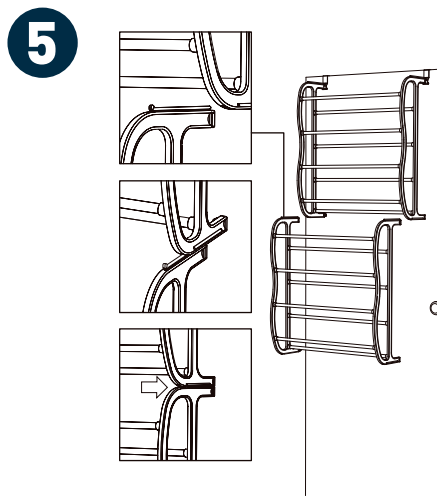

NL

HANDLEIDING

FR

MODE D'EMPLOI

EN

INSTRUCTION MANUAL

DE

GEBRAUCHSANLEITUNG

© Copyright Galico N.V.

Alle rechten voorbehouden.

Deze uitgave mag alleen gebruikt worden voor Galico-producten.

Vergissingen en wijzigingen voorbehouden.

© Copyright Galico S.A.

Tous droits réservés.

Cette publication peut être utilisée exclusivement pour des produits Galico.

Sous réserve d'erreurs et des changements

© Copyright Galico N.V.

All rights reserved.

This publication may only be used for Galico products.

Subject to errors and changes.

© Copyright Galico S.A.

Alle Rechte vorbehalten.

Diese Ausgabe darf nur für Galico-Produkte verwendet werden.

Irrtümer und Änderungen vorbehalten.