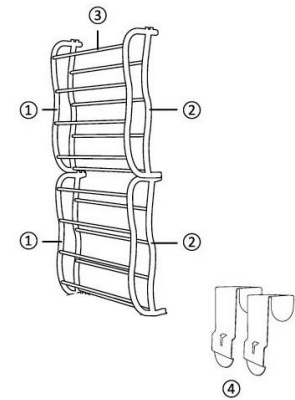

NL

HANDLEIDING

FR

MODE D'EMPLOI

EN

INSTRUCTION MANUAL

DE

GEBRAUCHSANLEITUNG

1) 2x linkerzijde
2) 2x rechterzijde
3) 16 x horizontale buizen
4) 2x deurhaken

1) 2x côté gauche
2) 2x côté droit
3) 16 x tubes horizontaux
4) 2x crochets de porte

1) 2x left sides
2) 2x right sides
3) 16 x horizontal pipes
4) 2x door hooks

1) 2x linke Seite
2) 2x rechte Seite
3) 16 x horizontale Rohre
4) 2x Türhaken

© Copyright Galico N.V.

Alle rechten voorbehouden.

Vergissingen en wijzigingen voorbehouden.

© Copyright Galico S.A.

Tous droits réservés.

Sous réserve d'erreurs et des changements

© Copyright Galico N.V.

All rights reserved.

Subject to errors and changes.

© Copyright Galico S.A.

Alle Rechte vorbehalten.

Irrtümer und Änderungen vorbehalten.