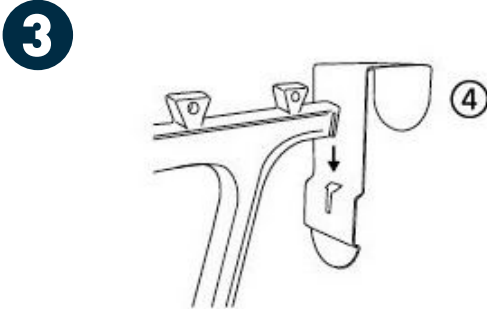

NL

HANDLEIDING

FR

MODE D'EMPLOI

EN

INSTRUCTION MANUAL

DE

GEBRAUCHSANLEITUNG

1) 2x linkerzijde
2) 2x rechterzijde
3) 16 x horizontale buizen
4) 2x deurhaken

1) 2x côté gauche
2) 2x côté droit
3) 16 x tubes horizontaux
4) 2x crochets de porte

1) 2x left sides
2) 2x right sides
3) 16 x horizontal pipes
4) 2x door hooks

1) 2x linke Seite
2) 2x rechte Seite
3) 16 x horizontale Rohre
4) 2x Türhaken

© Copyright Galico N.V.

Alle rechten voorbehouden.

Vergissingen en wijzigingen voorbehouden.

© Copyright Galico S.A.

Tous droits réservés.

Sous réserve d'erreurs et des changements

© Copyright Galico N.V.

All rights reserved.

Subject to errors and changes.

© Copyright Galico S.A.

Alle Rechte vorbehalten.

Irrtümer und Änderungen vorbehalten.