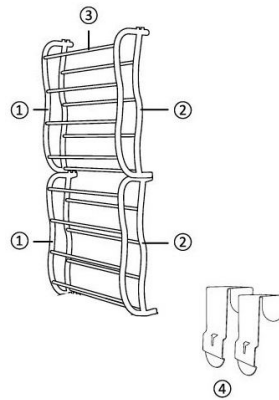

NL

HANDLEIDING

FR

MODE D'EMPLOI

EN

INSTRUCTION MANUAL

DE

GEBRAUCHSANLEITUNG

1) 2x linkerzijde
2) 2x rechterzijde
3) 16 x horizontale buizen
4) 2x deurhaken

1) 2x côté gauche
2) 2x côté droit
3) 16 x tubes horizontaux
4) 2x crochets de porte

1) 2x left sides
2) 2x right sides
3) 16 x horizontal pipes
4) 2x door hooks

1) 2x linke Seite
2) 2x rechte Seite
3) 16 x horizontale Rohre
4) 2x Türhaken

© Copyright Galico N.V.

Alle rechten voorbehouden.

Vergissingen en wijzigingen voorbehouden.

© Copyright Galico S.A.

Tous droits réservés.

Sous réserve d'erreurs et des changements

© Copyright Galico N.V.

All rights reserved.

Subject to errors and changes.

© Copyright Galico S.A.

Alle Rechte vorbehalten.

Irrtümer und Änderungen vorbehalten.