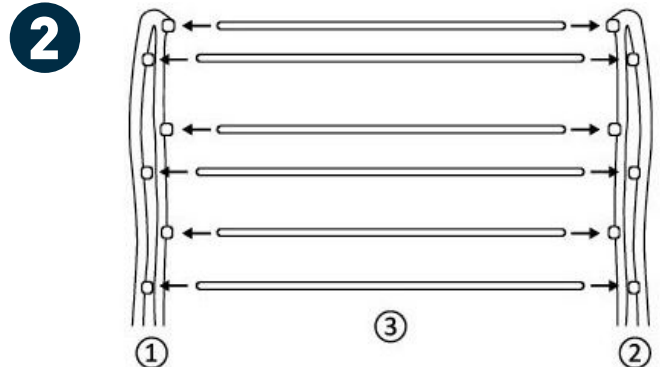

NL

HANDLEIDING

FR

MODE D'EMPLOI

EN

INSTRUCTION MANUAL

DE

GEBRAUCHSANLEITUNG

1) 2x linkerzijde
2) 2x rechterzijde
3) 16 x horizontale buizen
4) 2x deurhaken

1) 2x côté gauche
2) 2x côté droit
3) 16 x tubes horizontaux
4) 2x crochets de porte

1) 2x left sides
2) 2x right sides
3) 16 x horizontal pipes
4) 2x door hooks

1) 2x linke Seite
2) 2x rechte Seite
3) 16 x horizontale Rohre
4) 2x Türhaken

© Copyright Galico N.V.

Alle rechten voorbehouden.

Vergissingen en wijzigingen voorbehouden.

© Copyright Galico S.A.

Tous droits réservés.

Sous réserve d'erreurs et des changements

© Copyright Galico N.V.

All rights reserved.

Subject to errors and changes.

© Copyright Galico S.A.

Alle Rechte vorbehalten.

Irrtümer und Änderungen vorbehalten.