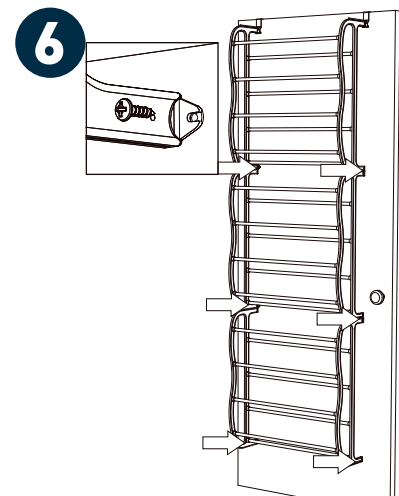

NL

HANDLEIDING

FR

MODE D'EMPLOI

EN

INSTRUCTION MANUAL

DE

GEBRAUCHSANLEITUNG

© Copyright Galico N.V.

Alle rechten voorbehouden.

Deze uitgave mag alleen gebruikt worden voor Galico-producten.

Vergissingen en wijzigingen voorbehouden.

© Copyright Galico S.A.

Tous droits réservés.

Cette publication peut être utilisée exclusivement pour des produits Galico.

Sous réserve d'erreurs et des changements

© Copyright Galico N.V.

All rights reserved.

This publication may only be used for Galico products.

Subject to errors and changes.

© Copyright Galico S.A.

Alle Rechte vorbehalten.

Diese Ausgabe darf nur für Galico-Produkte verwendet werden.

Irrtümer und Änderungen vorbehalten.